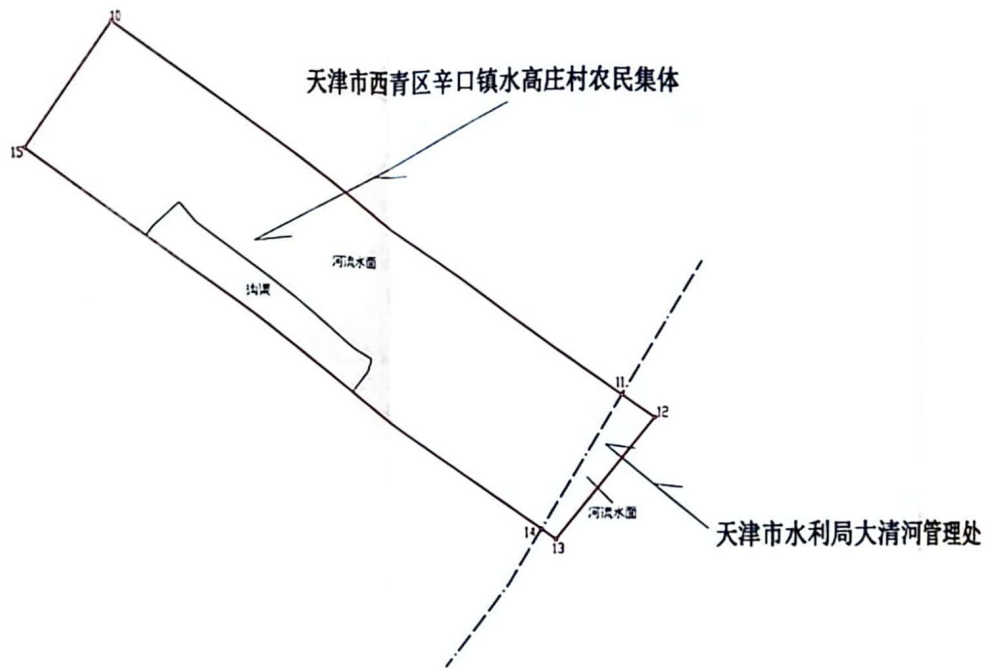

# 天津市西青区辛口镇人民政府勘测定界图-2

图例

- 界内用地线
- 地类线
- - - - 村界线

天津金字信息技术有限公司

2000天津市坐标系  
2024年3月制图

1:500

测绘员: 林相龙  
绘图员: 徐莹  
审核员: 刘斌